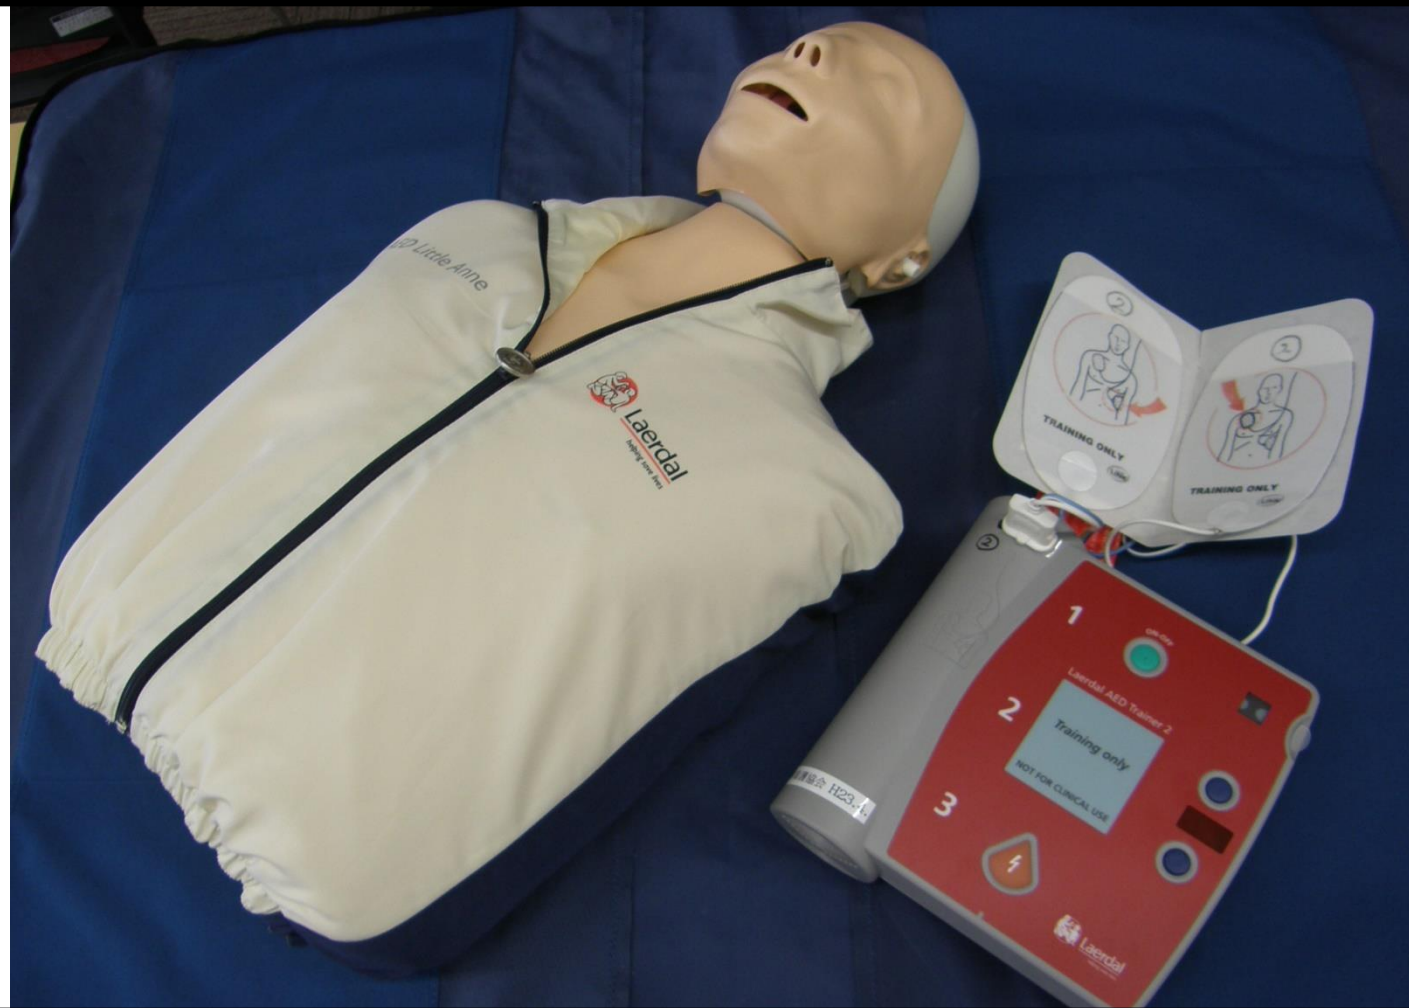

## No19.AEDリトルアントレーナー

高度の成人CPRや除細動テクニックを学ぶのに必要な機能が装備されています。  
ソフトケース収納時サイズ約55×90×18(cm) 重量：約6.5Kg